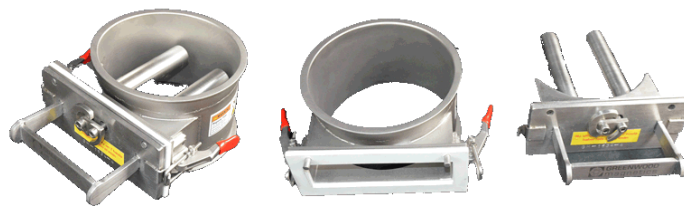

## BESCHREIBUNG

Das Housed Easy Clean Round Grid von Greenwood, eine runde, leicht zu reinigende Gitterbox mit Gehäuse, ist für runde Schächte mit begrenzter Höhe konzipiert.

In runden Schächten werden sonst rechteckige „easy clean“ Gitterboxen mit seitlichen Anbauten zum Rohr eingesetzt. Diese brauchen jedoch mindestens 200 bis 250 mm Platz. Unser Housed Easy Clean Round Grid ist nur 100 mm hoch.

Die Bedienung ist ähnlich wie bei unseren Easy Clean Grid Boxes, den leicht zu reinigenden Gitterboxen. Nach dem Öffnen der seitlichen Klemmen lassen sich die Magnetstäbe im Inneren vollständig entfernen, damit der Easy-Clean-Vorgang außerhalb der Anlage vorgenommen werden kann.

## MERKMALE

- Einfache Installation
- Direkter Zugang zu Magneten in der Schütte
- Ideal für runde Schütten mit begrenzt verfügbarer Höhe
- Einfache Reinigungsfunktion
- Hochintensive Magnete aus seltenen Erden
- Leicht entfernbar mit schnell lösbaren Klemmverbindungen oben und unten
- Magnetstärke geprüft und zertifiziert
- Inklusive kompletter Dokumentation und Werkstoffnachweisen

## TECHNISCHE DATEN

- Standardhöhe: 100 mm
- Kontaktteile – Edelstahl 304/316, nach Wunsch
- Hergestellt gemäß den Normen der Lebensmittelindustrie
- Hergestellt gemäß Ihren spezifischen Maßen
- Einstellung des Rohrabstands in Übereinstimmung mit dem verarbeiteten Produkt und dem Produktdurchsatz
- Magnetstärke – standardmäßig bis zu 10.000 Gauß
- Magnetstärke geprüft und zertifiziert
- Inklusive kompletter Dokumentation und Werkstoffnachweisen
- Kugelgestrahlte oder spiegelpolierte Oberflächen
- Geeignet für den Einsatz in Innenbereichen (Atex-Zone 20)